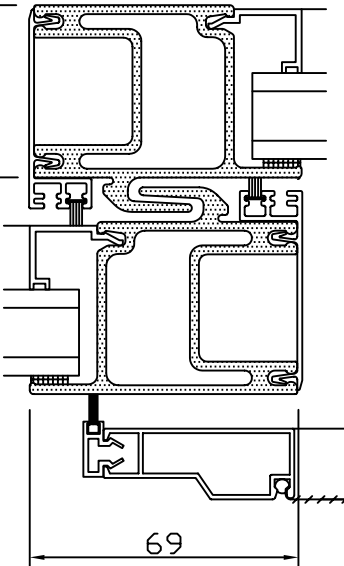

SOVEREIGN FIBREGLASS 600 SERIES PATIO DOORS

① HEADER

② SILL

⑥ MULTIPLE UNIT INTERLOCK

③ FIXED JAMB

④ INTERLOCK STILE

⑤ LOCK JAMB