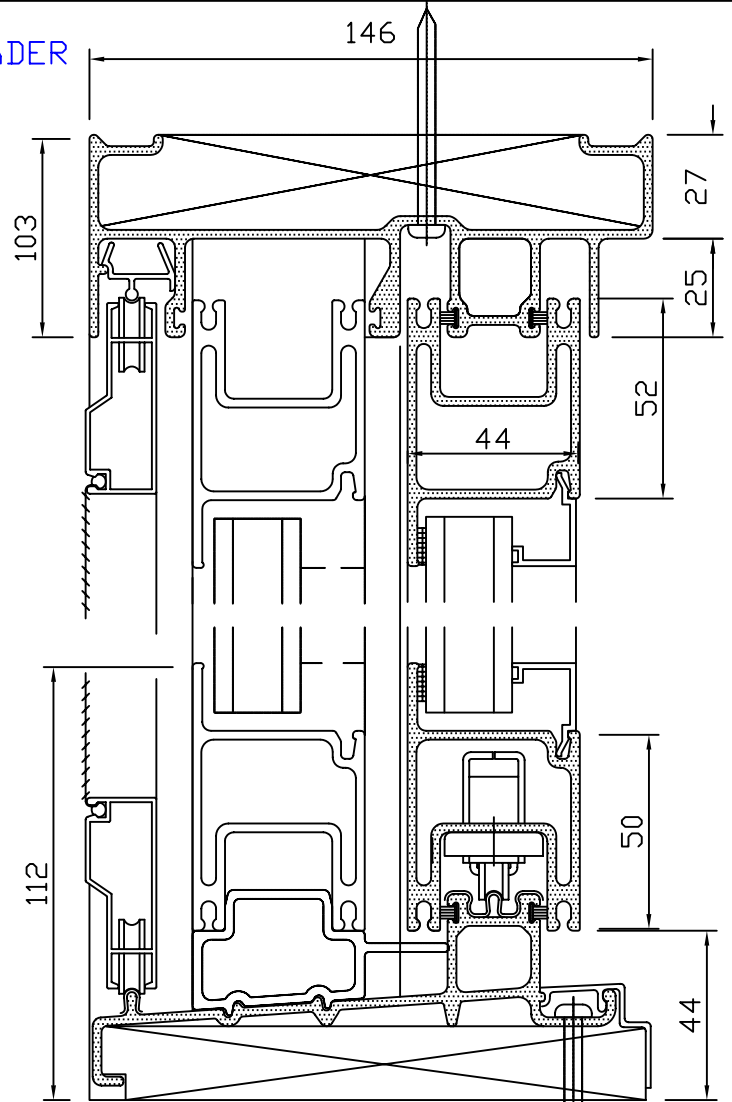

SOVEREIGN FIBREGLASS 600 SERIES PATIO DOORS

① HEADER

② SILL

⑥ MULTIPLE UNIT INTERLOCK

③ FIXED JAMB

④ INTERLOCK STILE

⑤ LOCK JAMB