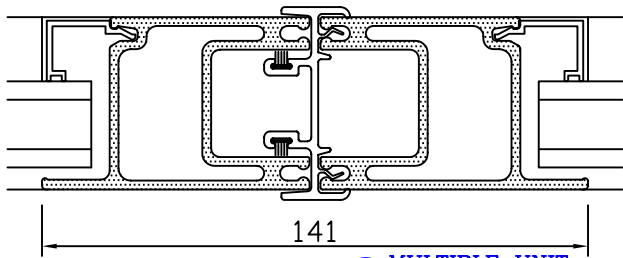

SOVEREIGN FIBREGLASS 600 SERIES PATIO DOORS

① HEADER

② SILL

⑥ MULTIPLE UNIT INTERLOCK

③ FIXED JAMB

④ INTERLOCK STILE

⑤ LOCK JAMB