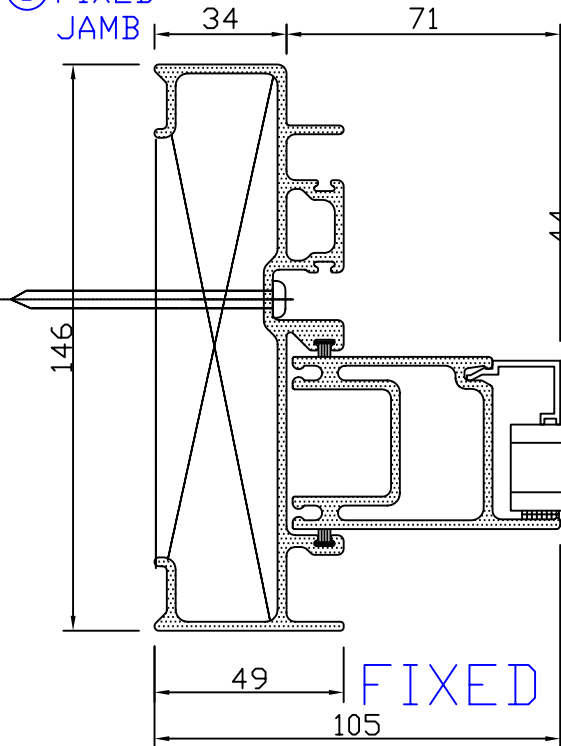

SOVEREIGN FIBREGLASS 600 SERIES PATIO DOORS

① HEADER

② SILL

⑥ MULTIPLE UNIT INTERLOCK

③ FIXED JAMB

④ INTERLOCK STILE

⑤ LOCK JAMB