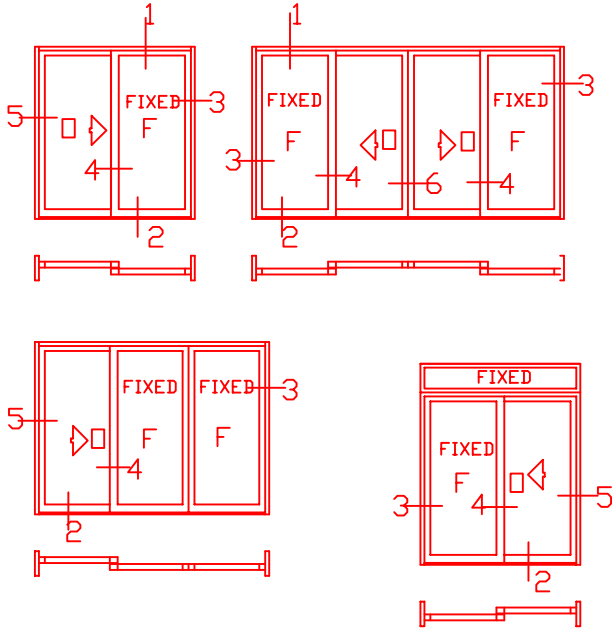

SOVEREIGN FIBREGLASS 600 SERIES PATIO DOORS

① HEADER

② SILL

⑥ MULTIPLE UNIT INTERLOCK

③ FIXED JAMB

④ INTERLOCK STILE

⑤ LOCK JAMB